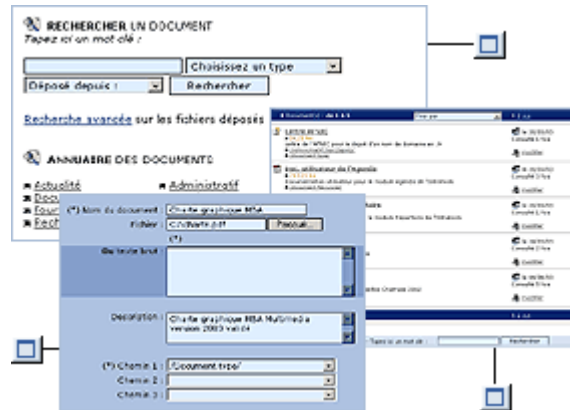

Retour

- **Produit**
- **Services**
- **Contact**
- **Démonstration**

Autres modules

- Médiathèque
- Webmail
- ...

Testez gratuitement
notre solution Intranet
pendant 30 jours

[Télécharger cette page en PDF](#)

Contactez-nous
pour un devis

Module base Documentaire

Partagez vos fichiers et retrouvez-les facilement

- Recherche rapide par mots clés et arborescence dynamique
- Format de fichier illimité
- Traçabilité des ajouts
- Visualisation multi-agenda

Option possible

Recherche en **Full Text** dans les fichiers grâce au service "Index Server" de Windows Server

- Un **moteur de recherche multicritères** pour accéder rapidement aux documents.
- Une **arborescence dynamique** pour classer vos fichiers selon vos thématiques.
- Une mise à disposition (lecture et modification) des fichiers **selon les profils et droits** des utilisateurs.
- Des notions de management de la connaissance (KM) pour **valoriser vos documents** et favoriser le transfert de compétences.
- **Une alerte** possible lors du dépôt de certains fichiers.
- Affichage du **poids du document** et du **nombre de consultations**.