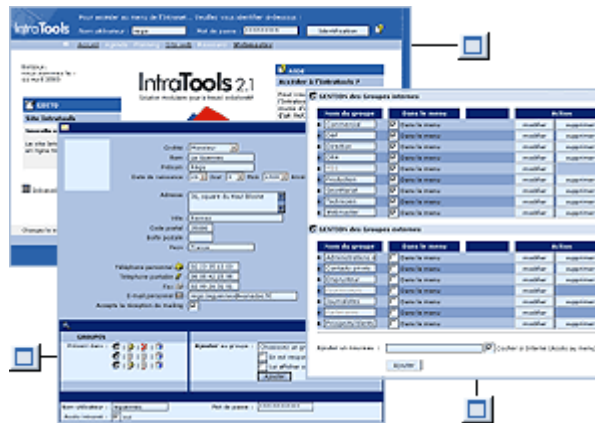

Échanger,
partager,
communiquer,
en toute simplicité

Retour

- Produit
- Services
- Contact
- Démonstration

Portail / Connecteur

La page d'accueil du portail est le point de départ quotidien de l'utilisateur. Conviviale et évolutive, elle vous propose de manière cohérente l'accès aux applications disponibles.

Le **connecteur** est le socle de notre solution. Il permet d'y connecter les modules métiers et applicatifs. Sécurisé et configurable, le webmaster (administrateur) a la main sur le dispositif mis en place.

- La page d'accueil **propose des raccourcis** vers les modules mis à disposition des utilisateurs via ses **menus paramétrables**.
- L'**annuaire central** permet de retrouver rapidement les utilisateurs d'IntraTools mais également tous vos contacts (sociétés partenaires, clients, fournisseurs, ...).
- L'**administrateur configure** l'ensemble des paramètres via le tableau de bord (fonctions, secteurs d'activité, type juridique, groupe d'utilisateurs et profil, jours fériés, horaires travaillés, alerte email,...).
- **Plusieurs outils** (Edito, notes de service, raccourcis vers les moteurs de recherche) viennent compléter le portail.
- L'**affichage des personnes en congés** et des anniversaires se fait sur la page d'accueil, l'information est immédiatement disponible.

- Accès sécurisé par mot de passe
- Annuaire central avec gestion des droits et des profils utilisateurs (*connexion vers LDAP dans la V 3.0*)
- Tableau de configuration

Compatibilité de l'annuaire

Export et import au format **Vcard** pour les Palm, Pocket PC et téléphones GPRS.